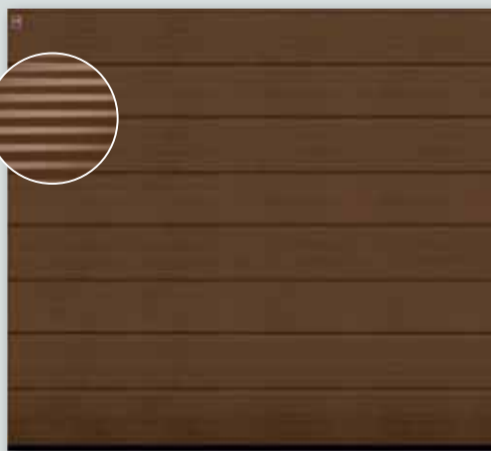

Ворота года

RenoMatic
Micrograin (коричневый)
с приводом
от **31.990 руб.***

Дверь года

RenoDoor Color
(коричневый)
55.990 руб.*

ХНОСТИ ПО ОЧЕНЬ ПРИВЛЕКАТЕЛЬНОЙ ЦЕНЕ

Коричневый RAL 8028

RenoMatic Micrograin
от **31.990 руб.***